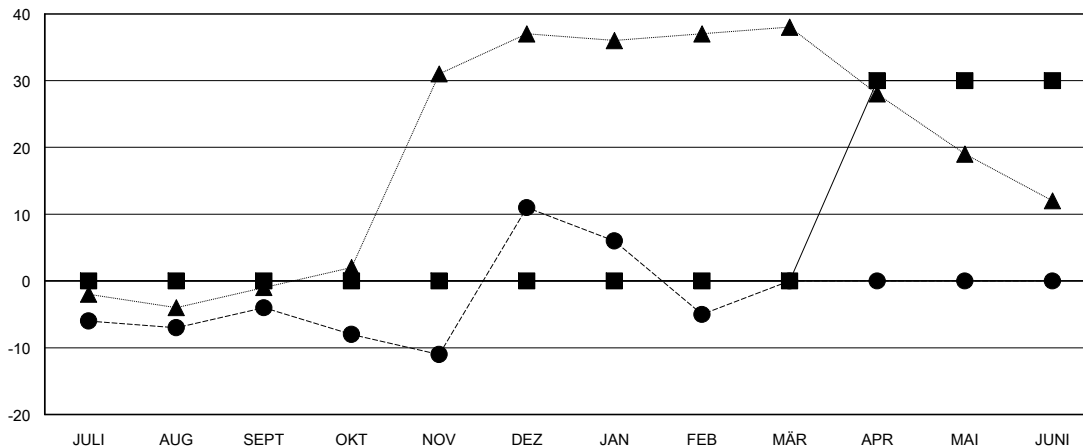

# MONTHLY MEMBERSHIP PROGRESS REPORT

District 111NH

Results as of: 2/28/2017

GMT: Carl Robert Rettby

STANDORT GERMANY

GMT KONST. GEB.:

Clubs			
ERGEBNISSE FÜR 2016-2017			
QUARTAL	ZIEL NEUE CLUBS	NEUE CLUBS	AUFGELOSTE CLUBS
JULI/AUG/SEPT	0	0	0
OKT/NOV/DEZ	0	1	0
JAN/FEB/MÄR	0	0	0
APR/MAI/JUNI	1	0	0

Pro Mitglied			
ERGEBNISSE FÜR 2016-2017			
QUARTAL	NETTOZIEL BZGL. NEU GEWONNENER MITGLIEDER (ohne wieder aufgenommene oder Transfermitglieder)	AKTUELLE ANZAHL NEU GEWONNENER MITGLIEDER (ohne wieder aufgenommene oder Transfermitglieder)	AKTUELLE ANZAHL ABGEMELDETER MITGLIEDER (einschließlich Transfermitglieder)
JULI/AUG/SEPT	0	15	19
OKT/NOV/DEZ	0	38	23
JAN/FEB/MÄR	0	19	35
APR/MAI/JUNI	30	0	0

ZIELE UND TATSÄCHLICHE NEUE CLUBS KUMULATIV

- - DIE SJÄHRIGE ZIELE BEZÜGLICH NEUER CLUBS
- - TATSÄCHLICH NEUE CLUBS IN DIESEM JAHR
- ▲ - TATSÄCHLICHE NEUE CLUBS IM VERGANGENEN JAHR

ZIELE UND TATSÄCHLICHE MITGLIEDER KUMULATIV