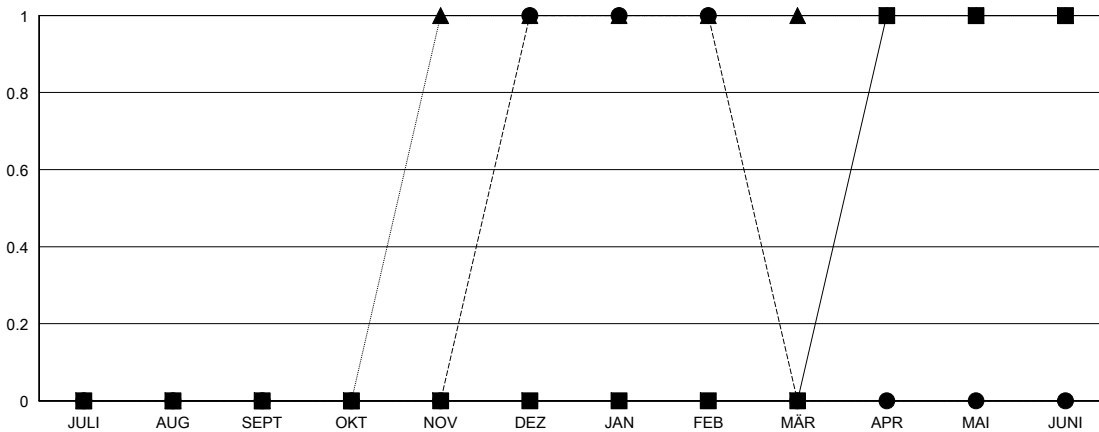

# MONTHLY MEMBERSHIP PROGRESS REPORT

District 111NH

Results as of: 2/28/2017

GMT: Carl Robert Rettby

STANDORT GERMANY

GMT KONST. GEB.:

Clubs			
ERGEBNISSE FÜR 2016-2017			
QUARTAL	ZIEL NEUE CLUBS	NEUE CLUBS	AUFGELOSTE CLUBS
JULI/AUG/SEPT	0	0	0
OKT/NOV/DEZ	0	1	0
JAN/FEB/MÄR	0	0	0
APR/MAI/JUNI	1	0	0

Pro Mitglied			
ERGEBNISSE FÜR 2016-2017			
QUARTAL	NETTOZIEL BZGL. NEU GEWONNENER MITGLIEDER (ohne wieder aufgenommene oder Transfermitglieder)	AKTUELLE ANZAHL NEU GEWONNENER MITGLIEDER (ohne wieder aufgenommene oder Transfermitglieder)	AKTUELLE ANZAHL ABGEMELDETER MITGLIEDER (einschließlich Transfermitglieder)
JULI/AUG/SEPT	0	15	19
OKT/NOV/DEZ	0	38	23
JAN/FEB/MÄR	0	19	35
APR/MAI/JUNI	30	0	0

ZIELE UND TATSÄCHLICHE NEUE CLUBS KUMULATIV

- - DIE SJÄHRIGE ZIELE BEZÜGLICH NEUER CLUBS
- - TATSÄCHLICH NEUE CLUBS IN DIESEM JAHR
- ▲ - TATSÄCHLICHE NEUE CLUBS IM VERGANGENEN JAHR

ZIELE UND TATSÄCHLICHE MITGLIEDER KUMULATIV